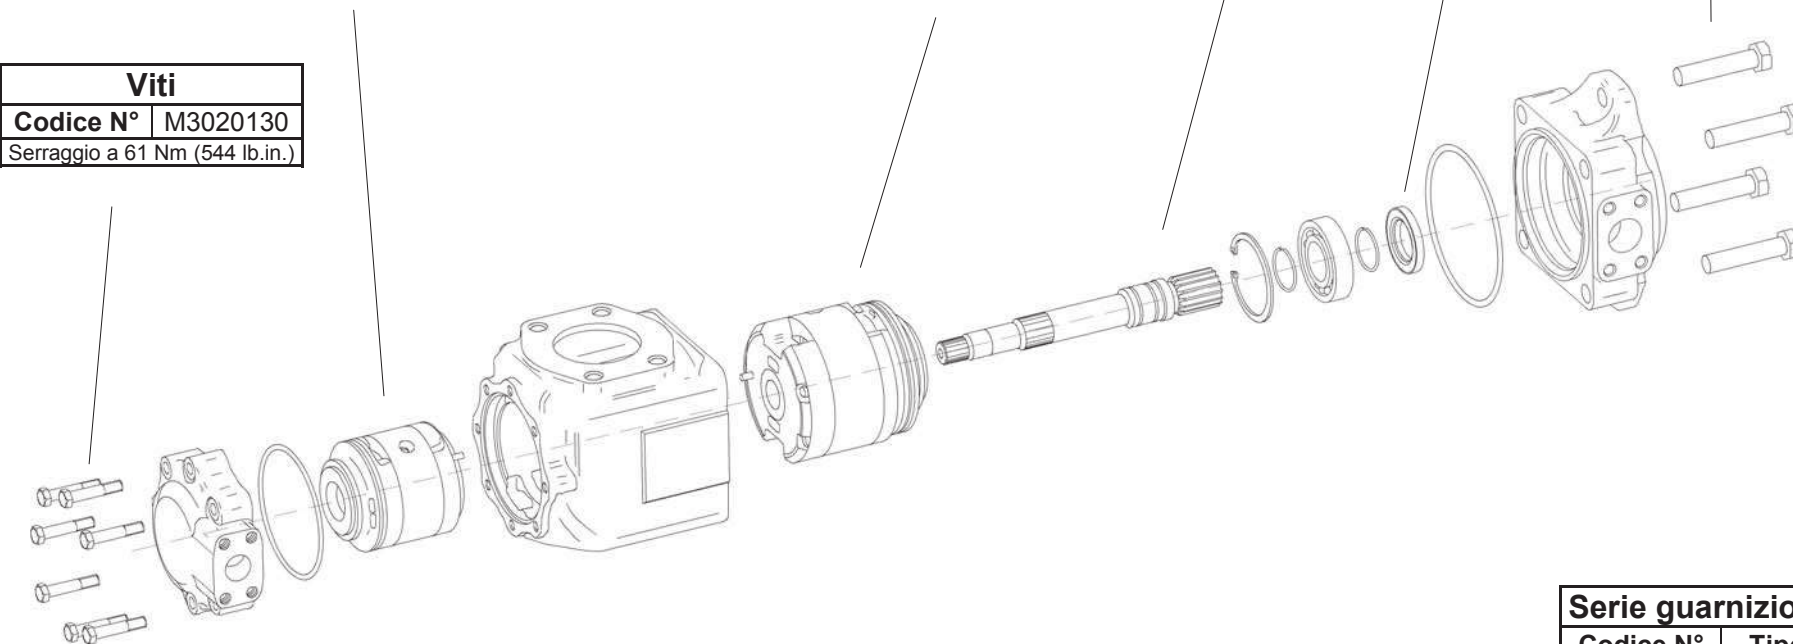

Codici componenti pompa

Cartuccia lato coperchio			
Tipo	Modello	Rotazione pompa	
		Destra	Sinistra
BD22	03	N0400270	N0400280
	05	N0400290	N0400300
	06	N0400310	N0400320
	08	N0400330	N0400340
	10	N0400350	N0400360
	12	N0400370	N0400380
	14	N0400390	N0400400
	17	N0400410	N0400420
	20	N0400430	N0400440
	22	N0400450	N0400460
	25	N0400470	N0400480
	28	N0400490	N0400500
	31	N0400510	N0400520

Cartuccia lato albero			
Tipo	Modello	Rotazione pompa	
		Destra	Sinistra
BD22	03	N0400010	N0400020
	05	N0400030	N0400040
	06	N0400050	N0400060
	08	N0400070	N0400080
	10	N0400090	N0400100
	12	N0400110	N0400120
	14	N0400130	N0400140
	17	N0400150	N0400160
	20	N0400170	N0400180
	22	N0400190	N0400200
	25	N0400210	N0400220
	28	N0400230	N0400240
	31	N0400250	N0400260

Albero	
Tipo	Codice N°
01	K6211000
03	K6213000
05	K6215000

Viti	
Codice N°	M3020140
Serraggio a 159 Nm (1418 lb.in.)	

Anello di tenuta	
Codice N°	Tipo
M3020060	NBR

Viti	
Codice N°	M3020130
Serraggio a 61 Nm (544 lb.in.)	

Serie guarnizioni	
Codice N°	Tipo
M3022500	NBR